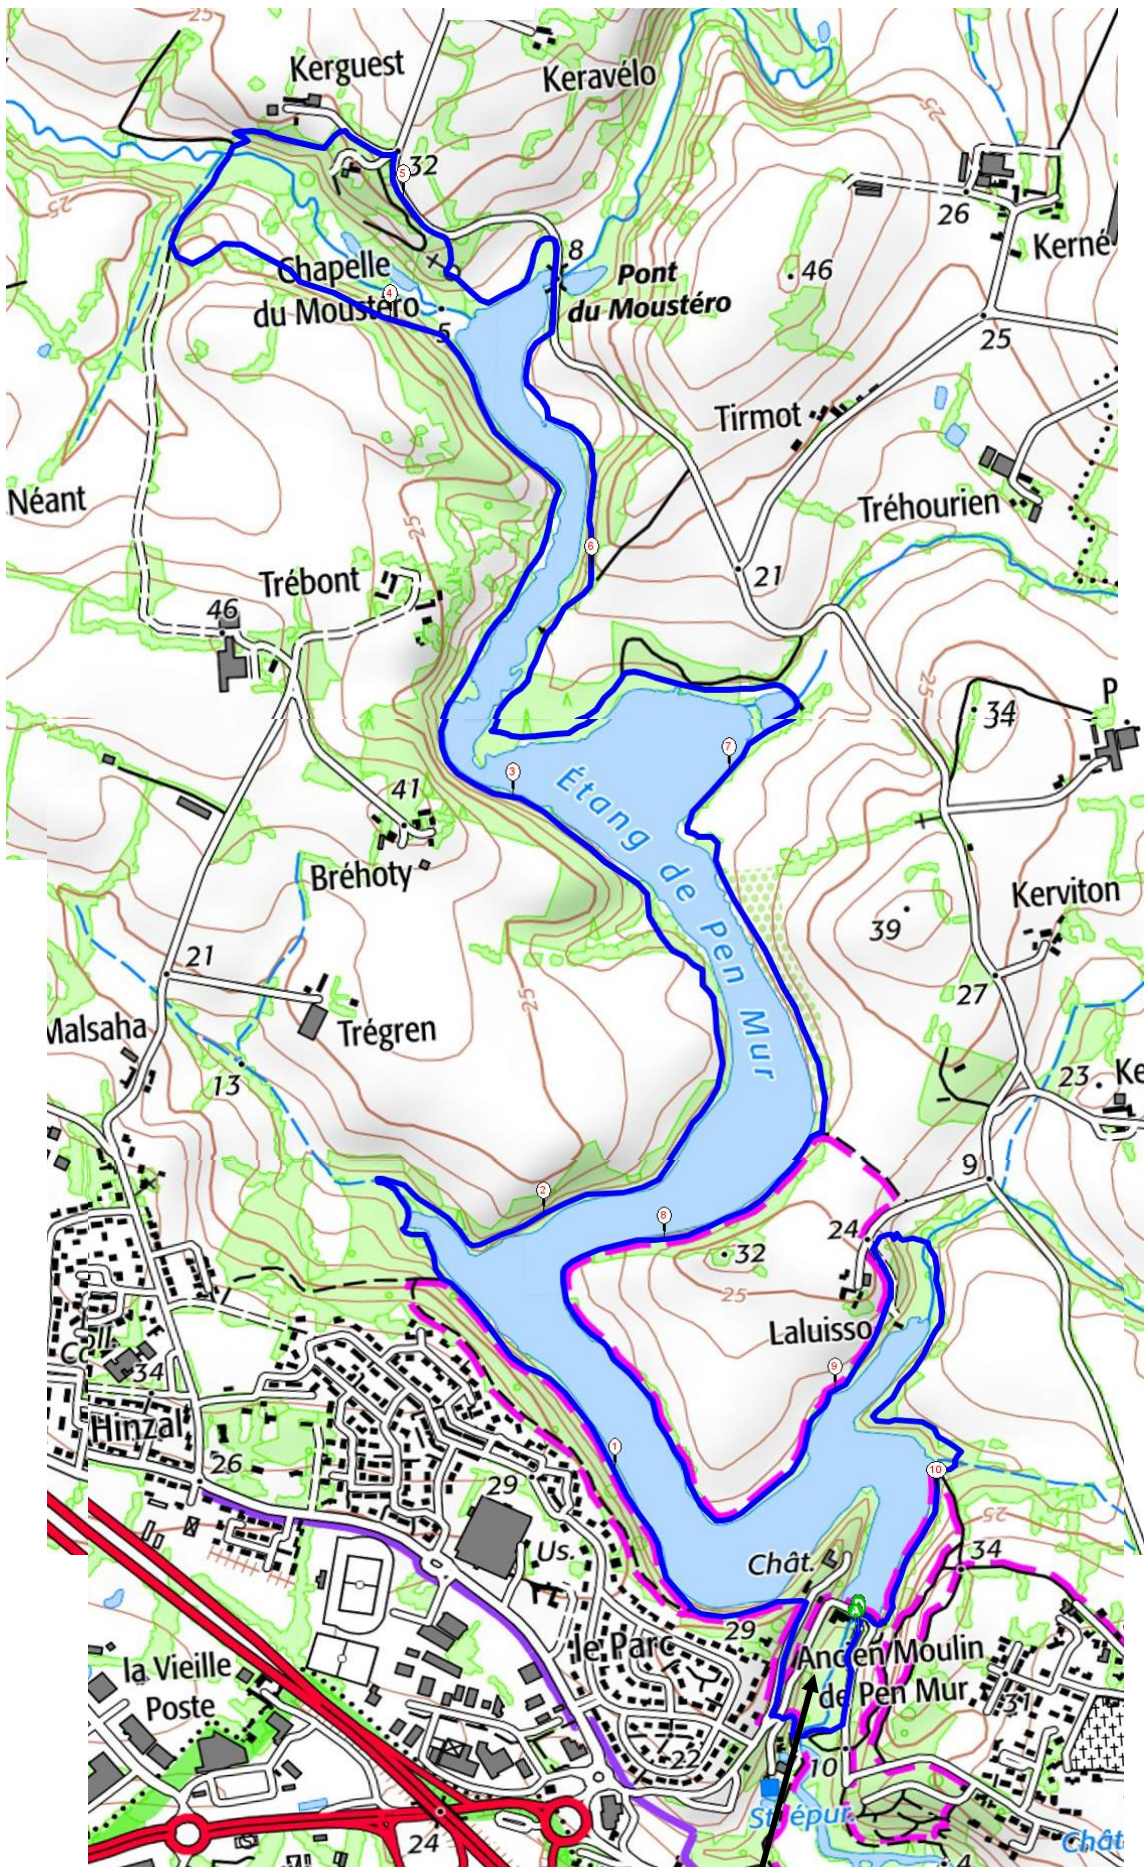

Muzillac Pen Mur : 10,2 km

Départ Aire de Pen Mur, Moulin de Pen Mur